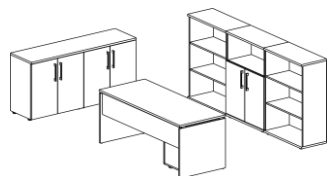

МОДЕЛЬ / АРТ. / РАЗМЕР, мм / ЦЕНА,
(В x Ш x Г) руб.

МОДЕЛЬ / АРТ. / РАЗМЕР, мм / ЦЕНА,
(В x Ш x Г) руб.

МОДЕЛЬ / АРТ. / РАЗМЕР, мм / ЦЕНА,
(В x Ш x Г) руб.

СТОЛЫ, ТУМБЫ			Шкафы h 1184 mm			Этажерка h 1944 mm		
      	СТОЛ РАБОЧИЙ 1588 740X1600X700 6171 1589 740X1800X700 6534		  	Шкаф открытый C13.1 1184x800x384 4283		     	Шкаф для одежды* T2570 1944x800x384 8076	
	СТОЛ ДЛЯ ЗАСЕДАНИЙ 1585 740X2100X900 6915			Шкаф закрытый T2572 1184x800x384 6461			Шкаф колонка открытый C15.13 1944x400x384 5031	
	ПРИСТАВКА-БРИФИНГ 1543 740X700X800 3558 1544 740X700X1200 4284			Шкаф полузакрытый T2561 1184x800x384 6171			Шкаф колонка полузакрытый T2562 1944x400x384 6047	
	СТОЛ ЖУРНАЛЬНЫЙ 1542 430X1100X700 4356		Шкафы h 1944 mm					
	ТУМБА СЕРВИСНАЯ С ЦЕНТРАЛЬНЫМ ЗАМКОМ T2510 606x1200x530 14447		  	Шкаф открытый C15.1 1944x800x384 5914			Шкаф колонка закрытый со стеклом T2563 1944x400x384 8271	
	ТУМБА (выкатная с замком) T2501 580x404x454 4623			Шкаф полузакрытый T2565 1944x800x384 7802			Шкаф колонка закрытый T2564 1944x400x384 6556	
ПОДСТАВКА под системный блок 1815 104x500x250 1496			Шкаф закрытый T2569 1944x800x384 8891		Шкаф закрытый со стеклом T2568 1944x800x384 12109			
ШКАФЫ h 832 mm						ДЕРЖАТЕЛЬ КАБЕЛЯ (крепится к столешнице) 400821 (2шт.) 20x130x20 136 400822 (10 шт.) 544		

* - Корпус шкафа укомплектован выдвижной штангой и полкой для головных уборов

цены действительны с 02.10.2017

Изготавливается в цветах: "430 Дуб Шамони Светлый", "111 Ясень Альтера", "160 Орех Онтаро", "290 белый шагрень" из плиты толщиной 18 и 25 мм, кромка ПВХ.

Задняя стенка шкафа ХДФ. Стекло в шкафах тонированное. Тумба сервисная изготавливается на колесной опоре.

МОДЕЛЬ / АРТ. / КОЛ-ВО / ЦЕНА,

руб.

КОМПОНОВКА

СТОЛ РАБОЧИЙ	1589	1	ШТ
ТУМБА ВЫКАТНАЯ	T2501	1	ШТ
ШКАФ ЗАКРЫТЫЙ	T2560	2	ШТ
ШКАФ ОТКРЫТЫЙ	C13.1	2	ШТ
ШКАФ ПОЛУЗАКРЫТЫЙ	T2561	1	ШТ
		36604	